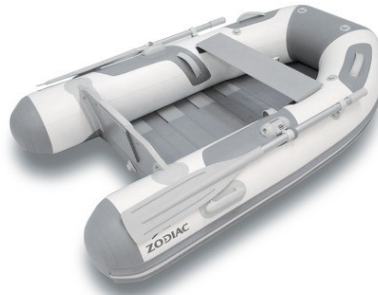

ZODIAC Cadet Roll Up

par ZODIAC

CADET Roll UP	200	230	270
Capacité	2	3	3+1
Charge max	180 kg	270 kg	370 kg
Longueur	2,00 m	2,30 m	2,70 m
Largueur	0,90 m	0,90 m	0,90 m
Châssis/Support	0,30 m	0,30 m	0,40 m
Poids	20 kg	23 kg	26 kg
Mat. Rés. adhésive	3 m	4 m	4 m
Clas. Pneu (cm)	80x1027	80x1100	100x1027

Sa structure de flotteur à diamètre progressif procure une meilleure stabilité. La technique d'assemblage des tissus par thermobandage assure une parfaite homogénéité à la jonction flotteur et fond. Plancher à lattes.

Compact, facile à stocker le CADET n'a rien à envier aux plus grands.
Disponible en taille : 2m / 2.30m / 2.70m

+ produit

Le montage du plancher à lattes de la série "Roll Up" se résume au gonflage des flotteurs et son rangement, à un pliage dans son sac de transport, sans démonter les lattes.