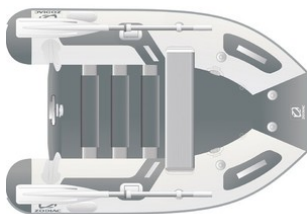

ZODIAC Cadet Roll Up

par ZODIAC

CADET Roll UP	200	230	270
Capacité	2	3	3+1
Charge max	180 kg	270 kg	370 kg
Longueur	2,00 m	2,30 m	2,70 m
Largueur	0,90 m	0,90 m	0,90 m
Châssis/Support	0,30 m	0,30 m	0,40 m
Poids	20 kg	23 kg	26 kg
Mat. Rés. adhésive	3 m	4 m	4 m
Clas. Pneu (cm)	80x1027	80x1100	100x1027

Sa structure de flotteur à diamètre progressif procure une meilleure stabilité. La technique d'assemblage des tissus par thermobandage assure une parfaite homogénéité à la jonction flotteur et fond. Plancher à lattes.

Compact, facile à stocker le CADET n'a rien à envier aux plus grands.
Disponible en taille : 2m / 2.30m / 2.70m

+ produit

Le montage du plancher à lattes de la série "Roll Up" se résume au gonflage des flotteurs et son rangement, à un pliage dans son sac de transport, sans démonter les lattes.